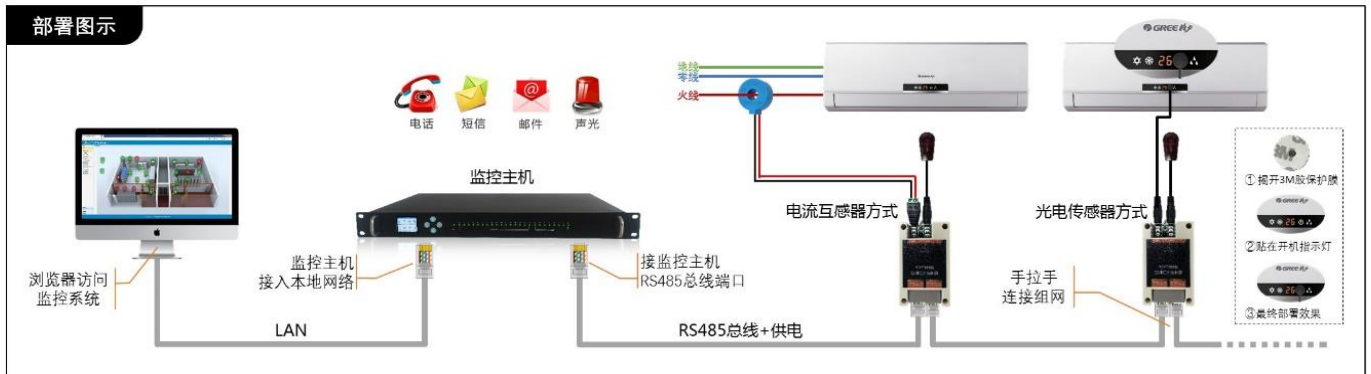

产品参数

产品型号	AC100	产品名称	RS485网络型空调红外控制器
温度测量	范围-20℃~70℃, 精度±0.3℃@25℃	湿度测量	范围0~100%, 精度±3%@25℃
红外载波	38KHz	遥控距离	5~10米
电流检测	支持, 标配电流互感器	光电检测	支持, 标配光电传感器
输入电压	DC9-15V	通讯接口	双RJ-45接口, 复合供电和信号, 防雷保护
工作功耗	小于100mW	外形尺寸	82x50x32mm

安装指导

接线规范

- ① 控制器与监控主机之间连接布线采用优质超五类网线。
- ② 控制器的供电和通讯信号采用网线传输,所以对网线的质量要求很高,必须为纯铜网线,电阻率越小越好。
- ③ 如果布线距离较远大于100米或环境存在很强电磁干扰,则必须选择屏蔽超五或六类优质网线。
- ④ 多个RS-485通讯类设备,以手拉手方式安装接线,避免星型接线。
- ⑤ 控制器采用RJ-45接口,复合RS485通讯和供电,所有水晶头以568B标准压接,可参考下表的线序和线色对应顺序压接。
- ⑥ 为了方便接线,且防止传感设备接线出错,必须根据遵守下表网线线芯命名标准进行接线。

网线线序	1	2	3	4	5	6	7	8
网线色标	白橙	橙	白绿	蓝	白蓝	绿	白棕	棕
信号名称	12V	GND	A+	A+	B-	B-	12V	GND

部署图示

RS485 网络型万能空调控制器 通讯协议

一. 通讯协议

通信协议采用标准 MODBUS-RTU 协议, 本协议规定了应用系统中主机与万能型空调控制器之间在应用层的通信协议。

二. 通信接口特性

接口类型: 异步串行 RS485 通讯口。

通信波特率为: 1200bps、2400bps、4800bps、9600bps、19200bps、38400bps、56000bps、57600bps、115200bps 可选, 出厂默认为 9600bps。